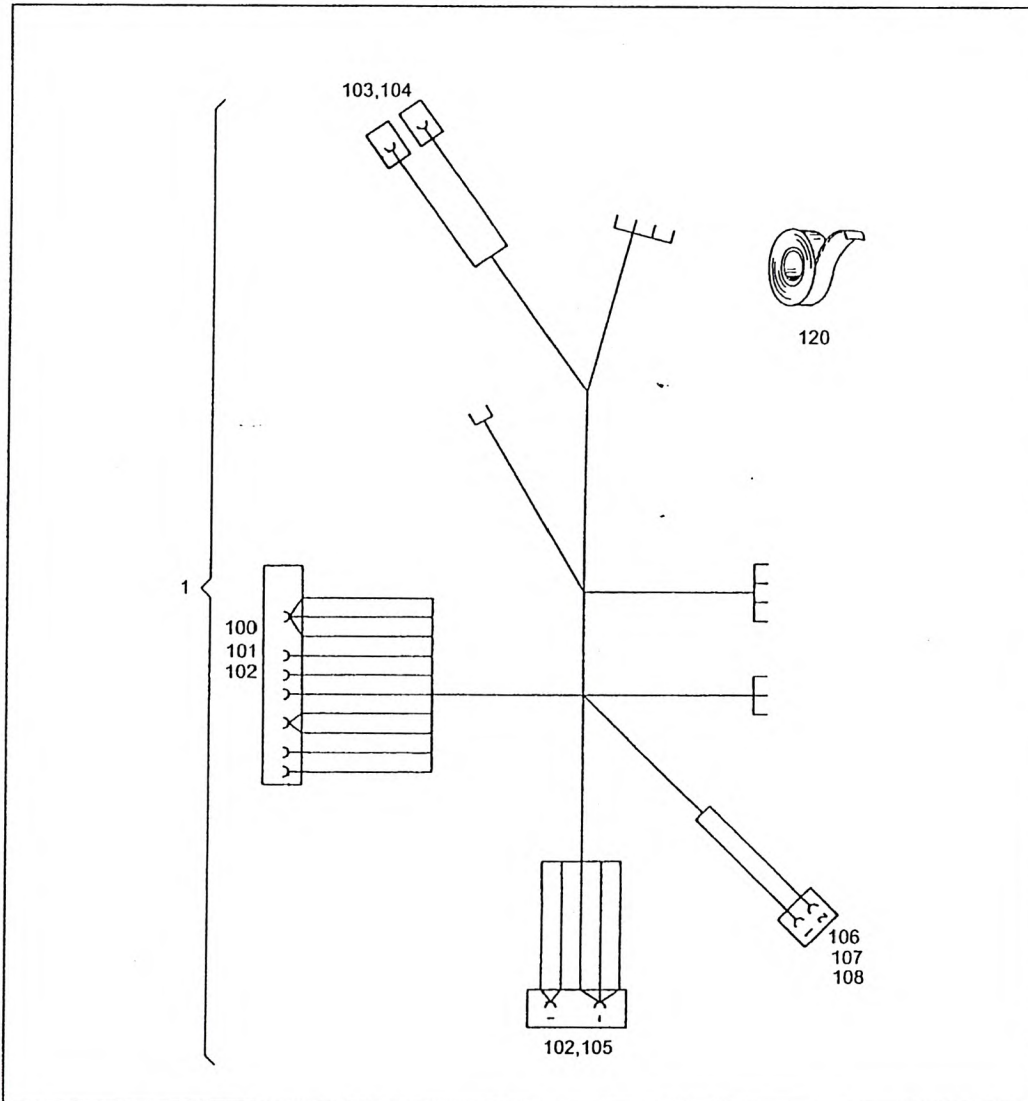

CABLE HARNESS RH
 KABELBAUM RECHTS
 FAISCEAU DE CABLES A DROITE

997-077-48930

Figure
 Bild
 Figure

7748930

1700-03

Item Pos. Réf	Part No. Teil-Nr. Pièce No	Designation Benennung Désignation	all alle tous	Qty/assy Stck/Variante Pièce/ensemble								Figure Bild Figure	
				A	B	C	D	E	F	G	H		
1	997-077-48930	CABLE HARNESS ASSY RH KABELBAUM KPL RECHTS FAISCEAU DE CABLES CPL A DROITE	1										
100	997-005-30332	PLUG SLEEVE HOUS 8POL WHITE STECKHUELSENGEHAEUSE WEISS CORPS DOUILLE ENFICH BLANC	1										
101	997-077-30037	FLAT PLUG SLEEVE 6,3-2,5 FLACHSTECKHUELSE DOUILLE ENFICHABLE	5										
102	997-005-90323	FLAT PLUG SLEEVE 6,3-6 FLACHSTECKHUELSE DOUILLE ENFICHABLE	4										
103	997-009-44095	FLAT PLUG SLEEVE 6,3-2,5 FLACHSTECKHUELSE DOUILLE ENFICHABLE	2										
104	997-084-66710	PLUG SLEEVE HOUSING 1POL STECKHUELSENGEHAEUSE CORPS DOUILLE ENFICHABLE	2										
105	997-005-90334	PLUG SLEEVE HOUSING 2POL STECKHUELSENGEHAEUSE CORPS DOUILLE ENFICHABLE	1										
106	997-070-04791	PLUG SLEEVE HOUSING 2POL STECKHUELSENGEHAEUSE CORPS DOUILLE ENFICHABLE	1										
107	997-070-04807	GASKET 1,8-2,4 YELLOW DICHTUNG GELB JOINT JAUNE	2										
108	997-070-04805	CONTACT BUSH 1,0-1,5 KONTAKTBUCHSE DOUILLE DE CONTACT	2										
120	997-084-32589	ADHESIVE TAPE 19 KLEBEBAND BANDE COLLANTE	NB										